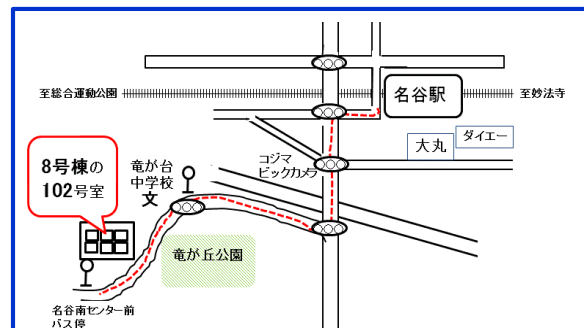

お申し込み方法は裏面をご利用ください *朝7時の時点で神戸市内に警報時は中止となります

お問い合わせ

NPO法人母と子のケアサポート ふすあんまあ

神戸市須磨区竜が台4丁目2番8号棟102号

FAX 078-647-7656 (24時間可)

TEL 078-647-7658 (10-16時)

URL: <http://www.fusuanma.org/>

Mail: contact@fusuanma.org

- ①市営地下鉄名谷駅から徒歩約14分/
市バス73系統妙法寺駅前行 名谷南センター前下車すぐ
- ②市営地下鉄妙法寺駅から市バス73系統名谷駅行 名谷南センター前下車すぐ
- ③近くにコインパーキングあり

NPO法人母と子のケアサポート ふすあんまあとは平成27年に設立した助産師・保健師と他の職種が協働して妊娠出産子育てを支援するNPO法人です。プレパママ教室・孫育て教室、ベビーマッサージ、育児相談や地域の方も参加できる講演会などを開催しています。詳しくはホームページをご覧ください。