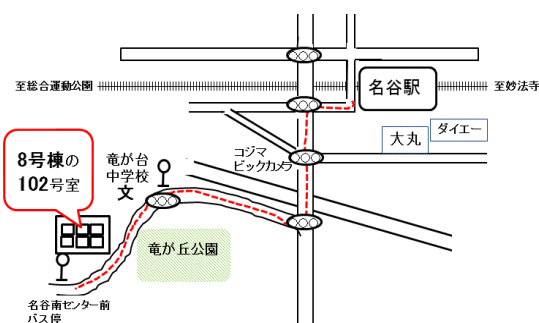

神戸市子育て支援サービス活動拠点として
須磨区竜が台に子育てひろばが誕生します

親子ふれあい教室

にじいろクラブ オープン のおしらせ

日時：令和元年8月7日（水）10：00～11：30

会場：ふすあんまあ子育てひろば

神戸市須磨区竜が台4丁目2-8号棟102

対象：1歳から入園までの幼児と母親

内容：9月からスタートするにじいろクラブのご案内
歌遊びや親子交流など

持ち物：飲み物、その他お子様に必要なもの

参加費：無料

主催：NPO法人 母と子のケアサポート ふすあんまあ

お申し込み方法は裏面をご利用ください

お問い合わせ

NPO法人母と子のケアサポート ふすあんまあ
神戸市須磨区竜が台4丁目2-8号棟102

FAX 078-647-7656（24時間可）

TEL 078-647-7658（10-16時）

URL: <http://www.fusuanma.org/>

Mail: contact@fusuanma.org

NPO法人母と子のケアサポートふすあんまあについて

助産師・保健師と他の職種が協働して妊娠出産子育てを支援する団体です。プレパパママ教室、ベビーマッサージ・育児相談、地域の方も参加できる講演会などを開催しています。

- ①市営地下鉄名谷駅から徒歩約14分/
市バス73系統妙法寺駅前行 名谷南センター前下車すぐ
- ②市営地下鉄妙法寺駅から市バス73系統名谷駅行 名谷南センター前下車すぐ
- ③近くにコインパーキングあり